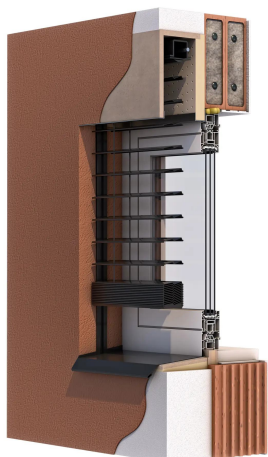

## Podomítkový purenitový box

Tepelně izolační box pro venkovní žaluzie je kvalitativně propracovaný prvek stavby, který přináší řadu užitečných efektů. Ty vyplývají především z vlastností materiálu PURENIT, ze kterého jsou tyto boxy vyrobeny.

### Přednosti & výhody

- vysoká odolnost
- pevný a lehký materiál
- minimální tepelná dilatace
- odolnost vůči hoření B2 dle DIN 4102-1
- různé rozměry a varianty

Neprodáváme produkty. Tvoříme váš domov a zázemí!